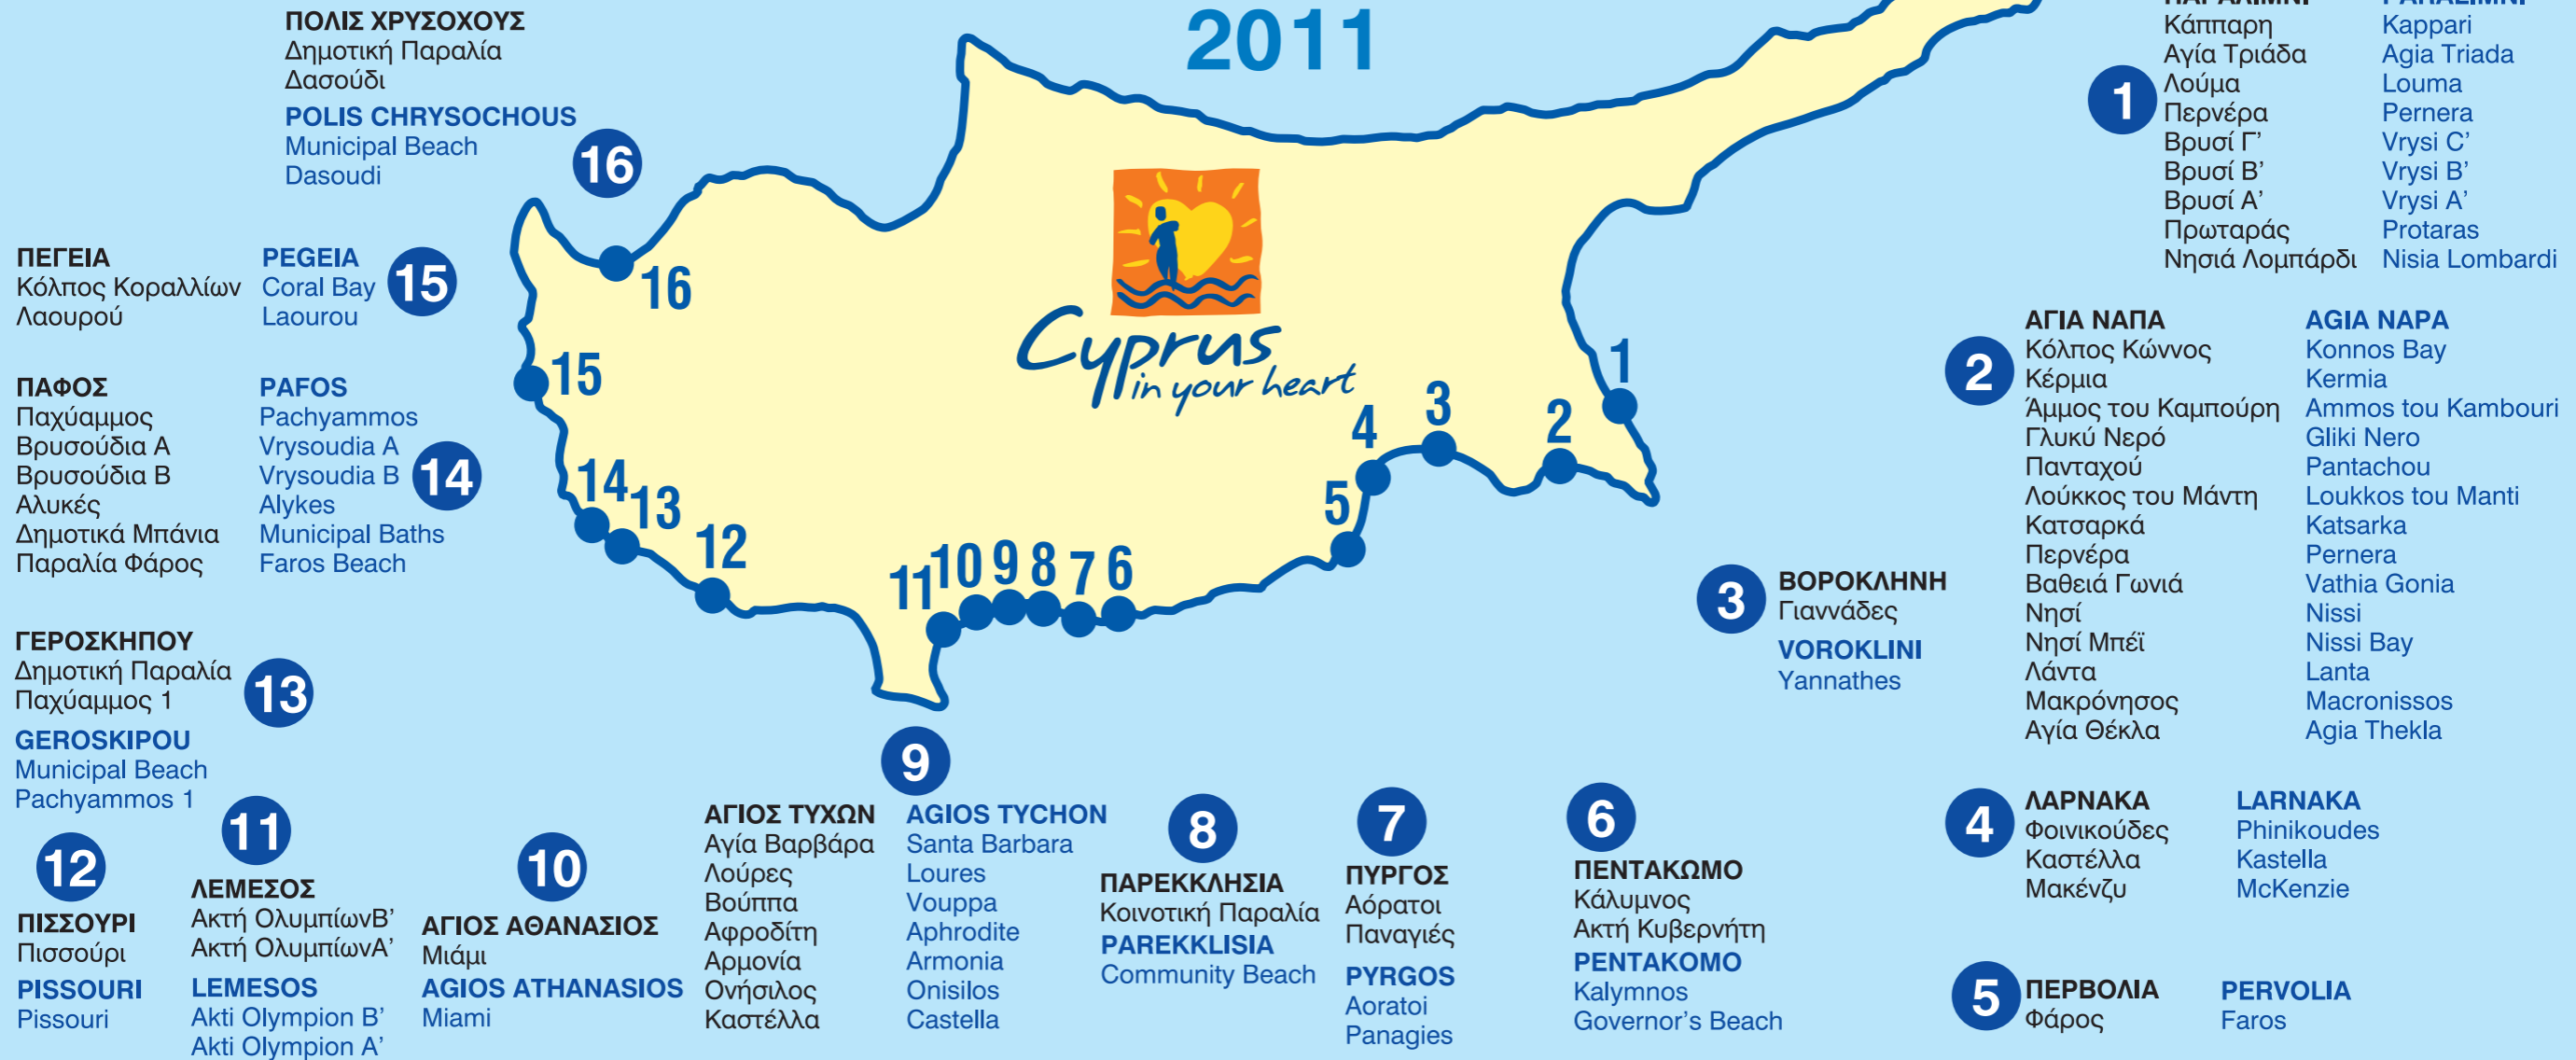

ΓΑΛΑΖΙΕΣ ΣΗΜΑΙΕΣ BLUE FLAGS 2011

ΠΟΛΙΣ ΧΡΥΣΟΧΟΥΣ
Δημοτική Παραλία
Δασούδι

POLIS CHRYSOCHOUS
Municipal Beach
Dasoudi

ΠΕΓΕΙΑ
Κόλπος Κοραλλίων
Λαουρού

PEGEIA
Coral Bay
Laourou

ΠΑΦΟΣ
Παχύαμμος
Βρυσούδια Α
Βρυσούδια Β
Αλυκές
Δημοτικά Μπάνια
Παραλία Φάρος

PAFOS
Pachyammos
Vrysoudia A
Vrysoudia B
Alykes
Municipal Baths
Faros Beach

ΓΕΡΟΣΚΗΠΟΥ
Δημοτική Παραλία
Παχύαμμος 1

GEROSKIPOY
Municipal Beach
Pachyammos 1

12
ΠΙΣΣΟΥΡΙ
Πισσούρι
PISSOURI
Pissouri

11
ΛΕΜΕΣΟΣ
Ακτή Ολυμπίων Β'
Ακτή Ολυμπίων Α'
LEMESOS
Akti Olympion B'
Akti Olympion A'

3
LARNAKA
Phinikoudes
Kastella
McKenzie

2
ΠΕΡΒΟΛΙΑ
Φάρος

1
PERVOLIA
Faros

1
ΠΑΡΑΛΙΜΝΙ
Κάππαρη
Αγία Τριάδα
Λούμα
Περνέρα
Βρυσί Γ'
Βρυσί Β'
Βρυσί Α'
Πρωταράς
Νησιά Λομπάρδι

2
ΑΓΙΑ ΝΑΠΑ
Κόλπος Κώννος
Κέρμια
Άμμος του Καμπούρη
Γλυκύ Νερό
Πανταχού
Λούκκος του Μάντη
Κατσαρκά
Περνέρα
Βαθειά Γωνιά
Νησί
Νησί Μπεΐ
Λάντα
Μακρόνησος
Αγία Θέκλα

3
ΑΓΙΑ ΝΑΠΑ
Konnos Bay
Kermia
Ammos tou Kambouri
Gliki Nero
Pantachou
Loukkos tou Manti
Katsarka
Pernera
Vathia Gonias
Nissi
Nissi Bay
Lanta
Macronissos
Agia Thekla